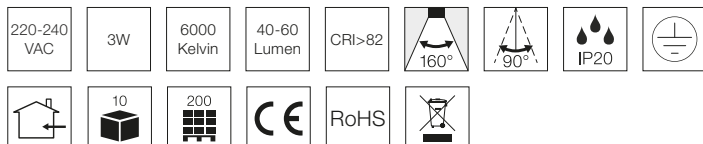

Exit skilt 3W

Tekniske data

Spænding	220-240 VAC 50 Hz
Systemeffekt	3W
Lyskilde	LED
Farvetemperatur	6000 Kelvin
Lysintensitet	40-60 Lumen
Farvegengivelse	CRI>82
Spredningsvinkel	160°
Udvendige mål	L: 310 mm, B: 35 mm, H: 230 mm
Kipvinkel	90°
Driftstemperatur	-5° - +45°
Læseafstand	Max. 24 m
Batteri	3,6V 900mAh Ni-Cd accu
Manuel testknap	Jå
Mulighed for videresløjfning	Nej
IP-klasse	IP20
Isolationsklasse	Klasse I
Materiale	Plast, metal
Miljø	Indendørs
Garanti	2 år
Godkendelser	CE

Produktinformation

- Kan monteres direkte på væg og loft
- Ved strømsvigt sørger den indbyggede batteripakke for ca. 3 timers nøddrift
- Læseafstand: Max. 24 m
- Inkl. 3 x 2 piktogrammer
- Test belysning og batteri regelmæssigt
- Det anbefales at udskifte batteriet hvert fjerde år