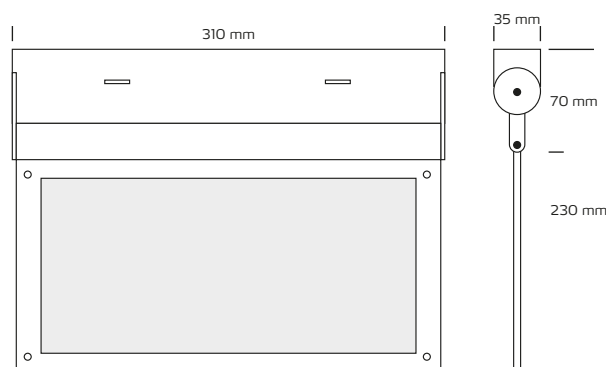

Exit skilt 3W

Tekniske data

Spænding	220-240 VAC 50 Hz
Systemeffekt	3W
Lyskilde	LED
Farvetemperatur	6000 Kelvin
Lysintensitet	40-60 Lumen
Farvegengivelse	CRI>82
Spredningsvinkel	160°
Udvendige mål	L: 310 mm, B: 35 mm, H: 230 mm
Kipvinkel	90°
Driftstemperatur	-5° - +45°
Læseafstand	Max. 24 m
Batteri	3,6V 900mAh Ni-Cd accu
Manuel testknap	Jå
Mulighed for videresløjfning	Nej
IP-klasse	IP20
Isolationsklasse	Klasse I
Materiale	Plast, metal
Miljø	Indendørs
Garanti	2 år
Godkendelser	CE

Produktinformation

- Kan monteres direkte på væg og loft
- Ved strømsvigt sørger den indbyggede batteripakke for ca. 3 timers nøddrift
- Læseafstand: Max. 24 m
- Inkl. 3 x 2 piktogrammer
- Test belysning og batteri regelmæssigt
- Det anbefales at udskifte batteriet hvert fjerde år