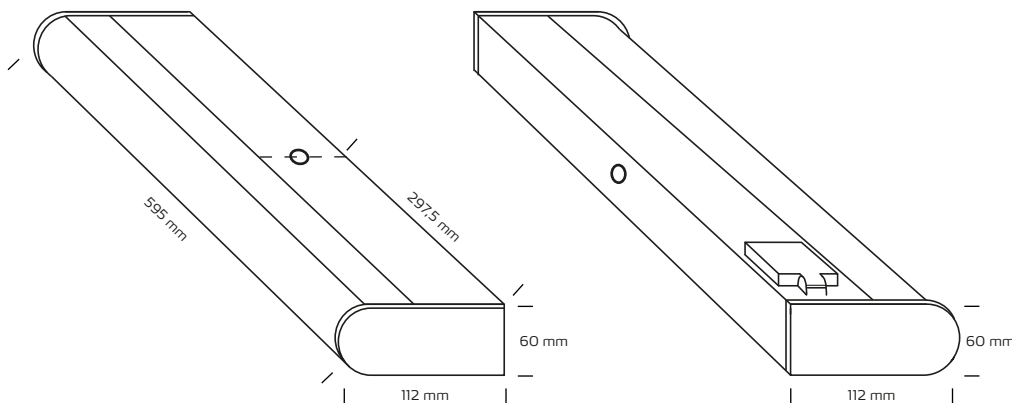

Bianka LED spejlarmatur, 3000K

Tekniske data

Spænding	220-240 VAC 50 Hz
Systemeffekt	21W
Lyskilde	Integreret LED, som kan udskiftes
Farvetemperatur	3000 Kelvin
Lysintensitet	1500 Lumen
Farvegengivelse	CRI>90
Forventet levetid	50.000 timer
Dæmpbar	Nej
Flicker free	Ja, i henhold til det nye Ecodesign / ErP direktiv (september 2021)
SVM <0,4	Ja
PstLM <1	Ja
SDCM	≤3
Spredningsvinkel	171°
Udvendige mål	595 x 112 x 61,5 mm (med stikdåse) 595 x 112 x 60 mm (uden stikdåse)
Mulighed for videresløfning	Nej
IP-klasse	IP44
IK-klasse	IK08
Isolationsklasse	Klasse I
Materiale	Pulverlakeret aluminium, polykarbonat
Miljø	Indendørs
Garanti	5 år
Godkendelser	CE

MED STIKDÅSE

Produktinformation

- Spejlarmatur i et tidsløst design, som kan anvendes i boliger, erhverv, hoteller m.m.
- Leveres med udskiftelig LED-modul
- Kabel føres ind gennem membrannippel på bagsiden eller oppefra
- Hurtig og sikker installation med 3-polet klemme i tilslutningsboksen
- Designet og udviklet i Danmark

*Tegningen er ikke målfast

NB: Anvend altid kabler af en type, der er godkendt til fast installation efter Stærkstrømsbekendtgørelsens krav og gældende SIK-meddelelser. I tilfælde af at kabler er i berøring med lampedåsen, brug kabler med en driftstemperatur på minimum 70° C.