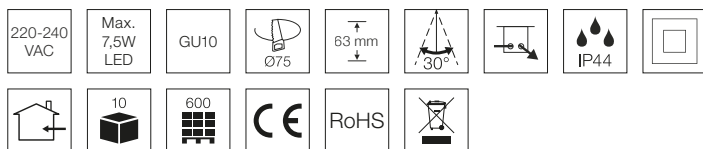

Fast Install ekskl. lyskilde

Tekniske data

Spænding	220-240 VAC 50 Hz
Lyskilde	Max. 7,5W LED
Udskæringsmål	Ø75 mm
Indbygningshøjde	63 mm
Udvendige mål	Ø87 mm
Dimensioner tilslutningsboks	L: 85 mm, B: 55 mm, H: 30 mm
Kipvinkel	30°
Mulighed for videresløfning	Ja, 3G1,5
IP-klasse, front / bag	IP44 / IP20
Isolationsklasse	Klasse II
Materiale	Plast, aluminium
Miljø	Indendørs
Garanti, produkt / overflade	5 år / 2 år
Godkendelser	CE

Produktinformation

- Godkendt til installation direkte i isolering og brændbart materiale
- Lav indbygningshøjde
- Hurtig og let montering
- Montering med justerbare fjedre
- Skrueløse klemmer i tilslutningsboksen
- Mulighed for installation med kabel eller 16 mm flexrør
- Justerbare fjedre for lofttykkelse op til 44 mm
- Designet og udviklet i Danmark