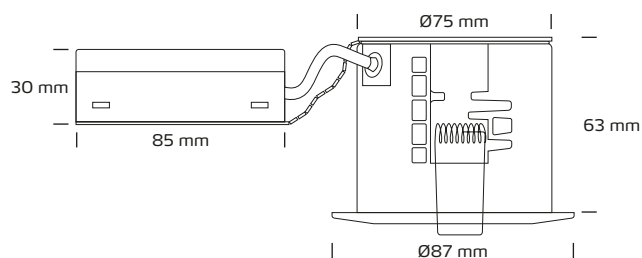

Fast Install ekskl. lyskilde

Tekniske data

Spænding	220-240 VAC 50 Hz
Lyskilde	Max. 7,5W LED
Udskæringsmål	Ø75 mm
Indbygningshøjde	63 mm
Udvendige mål	Ø87 mm
Dimensioner tilslutningsboks	L: 85 mm, B: 55 mm, H: 30 mm
Kipvinkel	30°
Mulighed for videresløfning	Ja, 3G1,5
IP-klasse, front / bag	IP44 / IP20
Isolationsklasse	Klasse II
Materiale	Plast, aluminium
Miljø	Indendørs
Garanti, produkt / overflade	5 år / 2 år
Godkendelser	CE

Produktinformation

- Godkendt til installation direkte i isolering og brændbart materiale
- Lav indbygningshøjde
- Hurtig og let montering
- Montering med justerbare fjedre
- Skrueløse klemmer i tilslutningsboksen
- Mulighed for installation med kabel eller 16 mm flexrør
- Justerbare fjedre for lofttykkelse op til 44 mm
- Designet og udviklet i Danmark

*Tegningen er ikke målfast

NB: Anvend altid kabler af en type, der er godkendt til fast installation efter Stærkstrømsbekendtgørelsens krav og gældende SIK-meddelelser. I tilfælde af at kabler er i berøring med lampedåsen, brug kabler med en driftstemperatur på minimum 70° C.