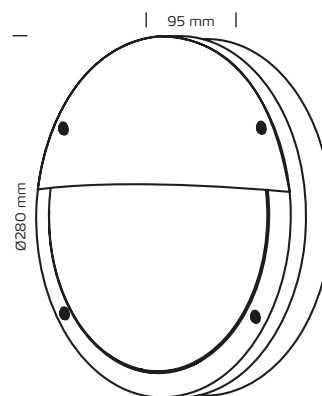

Pietra

Tekniske data

Spænding	220-240 VAC 50 Hz
Systemeffekt	Max. 2 x 18W
Lyskilde	Nej
Fatning	E27
Højde	95 mm
Udvendige mål	Ø280 mm
Mulighed for videresløjning	Nej
IP-klasse	IP54
IK-klasse	IK10
Isolationsklasse	Klasse I
Materiale	Armatur og beslag i trykstøbt aluminium, pulverlakeret overflade, polycarbonat
Miljø	Udendørs
Garanti	2 år
Godkendelser	CE

*Tegningen er ikke målfast

Produktinformation

- Funktionel og dekorativ belysning
- Reflektor i oxideret aluminium

NB: Anvend altid kabler af en type, der er godkendt til fast installation efter Stærkstrømsbekendtgørelsens krav og gældende SIK-meddelelser. I tilfælde af at kabler er i berøring med lampedåsen, brug kabler med en driftstemperatur på minimum 70° C.