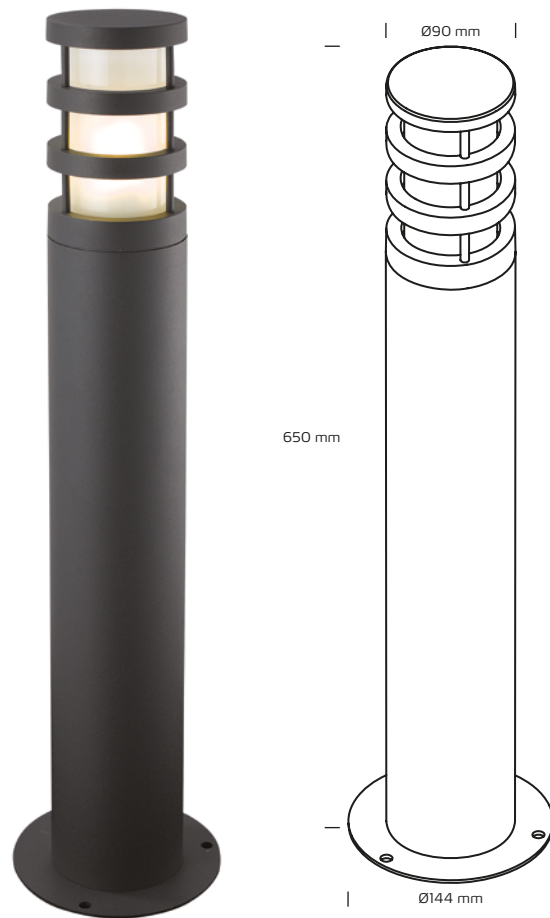

Filippa

Tekniske data

Spænding	220-240 VAC 50 Hz
Systemeffekt	Max. 20W
Lyskilde	Nej
Fatning	E27
Højde	650 mm
Udvendige mål	Ø140 mm
Mulighed for videresløjning	Ja, 3G2,5
IP-klasse	IP54
IK-klasse	IK07
Isolationsklasse	Klasse I
Materiale	Armaturog beslag i trykstøbt aluminium, pulverlakeret overflade
Miljø	Udendørs
Garanti	2 år
Godkendelser	CE

*Tegningen er ikke målfast

Produktinformation

- Funktionel og dekorativ belysning
- Inkl. enkelt beslag for nedstøbning
- Mat glas

3 x beslag for nedstøbning

NB: Anvend altid kabler af en type, der er godkendt til fast installation efter Stærkstrømsbekendtgørelsens krav og gældende SIK-meddelelser. I tilfælde af at kabler er i berøring med lampedåsen, brug kabler med en driftstemperatur på minimum 70° C.