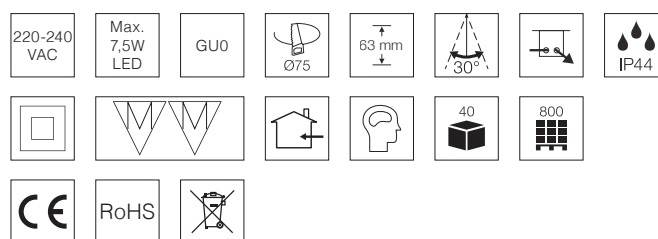

Tekniske data

Spænding	220-240 VAC 50/60 Hz
Systemeffekt	Max. 7,5W LED
Dæmpbar	Ja, bagkant
Udskæringsmål	Ø75 mm
Indbygningshøjde	63 mm
Udvendige mål	Ø87 mm / 87 x 87 mm
Dimensioner tilslutningsboks	L: 93 mm, B: 45 mm, H: 22 mm
Kipvinkel	30°
Mulighed for videresløjning	Ja, 3G1,5
IP-klasse	IP44 (afhænger af lyskilden)
Isolationsklasse	Klasse II
Materiale	Aluminium, plast
Miljø	Indendørs
Garanti	5 år
Godkendelser	CE

Produktinformation

- Godkendt til installation direkte i isolering og brændbart materiale
- Lav indbygningshøjde – 63 mm
- Indbygget LED dæmper (bagkant)
- Max. belastning lysdæmper: 120W
- Justerbar min. niveau for dæmpning
- Memoryfunktion for dæmpning
- Hurtig og let montering med skruer eller justerbare fjedre
- Skrueløse klemmer i tilslutningsboksen
- Mulighed for installation med kabel eller 16 mm flexrør
- Justerbare fjedre for lofttykkelse op til 44 mm
- Justerbare skruer for lofttykkelse op til 35 mm