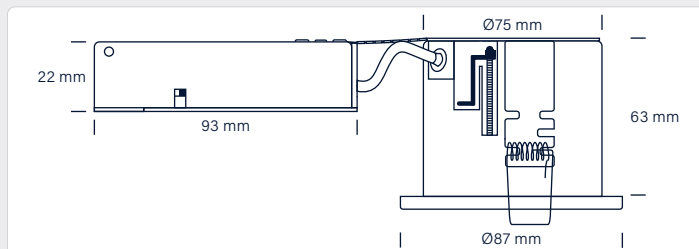

Uni Install Dimmer | uden front

Varenr.	EAN-nr.	Design	Miljø	Garanti
11220000	5704629005907	uden front	inden- og udendørs	5 år

Front

Varenr.	EAN-nr.	Design, farve	Miljø	Garanti, produkt / overflade
70010000	5704629005563	○ mat hvid (RAL 9010)	inden- og udendørs	5 år / 10 år
70020000	5704629005587	○ børstet alu	indendørs	5 år / 10 år
70920000	5704629005594	○ børstet alu	udendørs	5 år / 7 år
70090000	5704629005624	○ mat sort (RAL 9005)	inden- og udendørs	5 år / 10 år
70030000	5704629005600	□ mat hvid (RAL 9010)	inden- og udendørs	5 år / 10 år
70040000	5704629005617	□ børstet alu	indendørs	5 år / 10 år
70900000	5704629005891	□ mat sort (RAL 9005)	inden- og udendørs	5 år / 10 år
70070000	5704629005631	○ krom	indendørs	5 år / 7 år
70080000	5704629005648	○ kobber	indendørs	5 år / 7 år