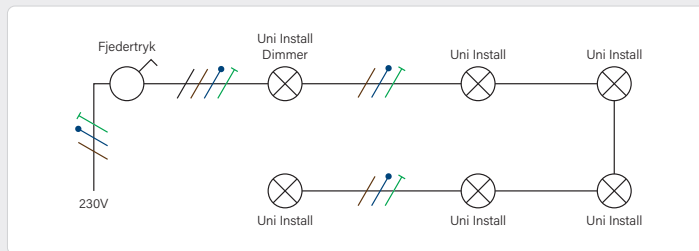

Uni Install Dimmer | uden front

Varenr.	EAN-nr.	Design	Miljø	Garanti
11220000	5704629005907	uden front	inden- og udendørs	5 år

Front

Varenr.	EAN-nr.	Design, farve	Miljø	Garanti, produkt / overflade
70010000	5704629005563	○ mat hvid (RAL 9010)	inden- og udendørs	5 år / 10 år
70020000	5704629005587	○ børstet alu	indendørs	5 år / 10 år
70920000	5704629005594	○ børstet alu	udendørs	5 år / 7 år
70090000	5704629005624	○ mat sort (RAL 9005)	inden- og udendørs	5 år / 10 år
70030000	5704629005600	□ mat hvid (RAL 9010)	inden- og udendørs	5 år / 10 år
70040000	5704629005617	□ børstet alu	indendørs	5 år / 10 år
70900000	5704629005891	□ mat sort (RAL 9005)	inden- og udendørs	5 år / 10 år
70070000	5704629005631	○ krom	indendørs	5 år / 7 år
70080000	5704629005648	○ kobber	indendørs	5 år / 7 år